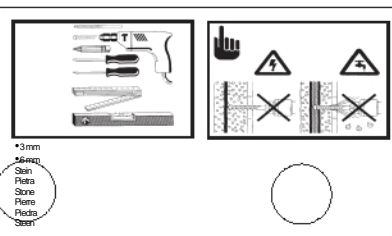

Porte hammam FLEX

0252GA00FEF
27.08.2007

Instruction de montage

6 x Ø6 mm 3x