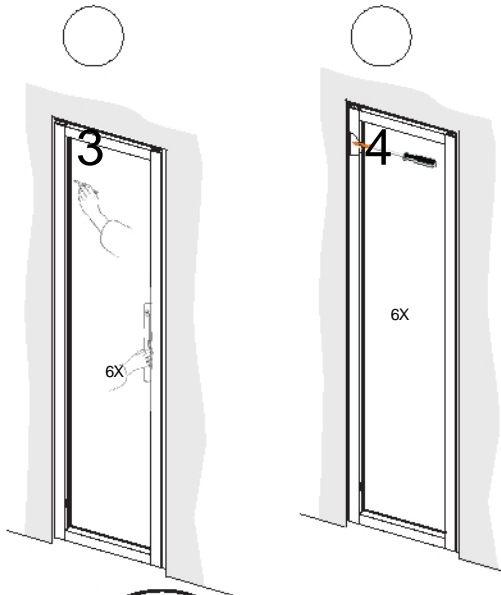

Porte hammam FLEX

0252GA00FEF
27.08.2007

Instruction de montage

6 x Ø6 mm 3x