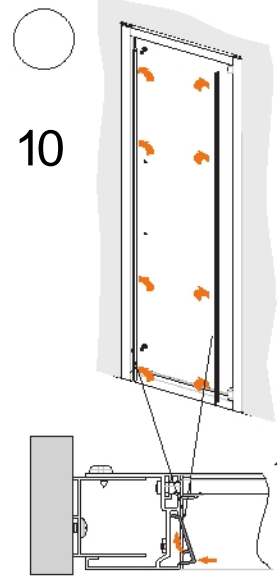

Porte hammam FLEX

0252GA00FEF
27.08.2007

Instruction de montage

6 x Ø6 mm 3x